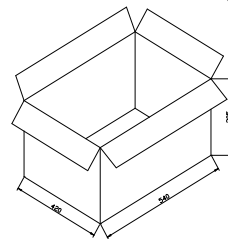

### INNER BOX:

Material: WEB  
 BOX: 130\*80\*95mm

CARTON: 540\*420\*305mm

Material:K=A No Nail  
 Q'TY: 60 PCS  
 N.W.: 13 KGS  
 G.W.: 15 KGS  
 MEAS: 2.44 CUFT