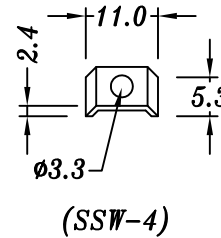

09PIN Short Screw

25PIN Long Screw

	A±0.2	B±0.2	C±0.2	D±0.1	E±0.1	STF-4*10.5	STB-4*12.5	SN-4*5	SSW-4	STL-4*44
09P	31.0	45.0	15.85	25.0	7.0	2PCS	2PCS	2PCS	2PCS	
25P	55.0	49.0	18.25	47.0	10.5	2PCS		2PCS		2PCS