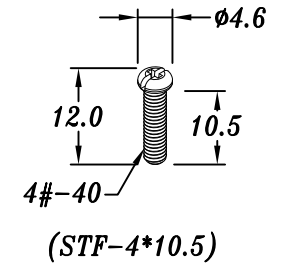

09PIN Short Screw

25PIN Long Screw

	A±0.2	B±0.2	C±0.2	D±0.1	E±0.1	STF-4*10.5	STB-4*12.5	SN-4*5	SSW-4	STL-4*44
09P	31.0	45.0	15.85	25.0	7.0	2PCS	2PCS	2PCS	2PCS	
25P	55.0	49.0	18.25	47.0	10.5	2PCS		2PCS		2PCS