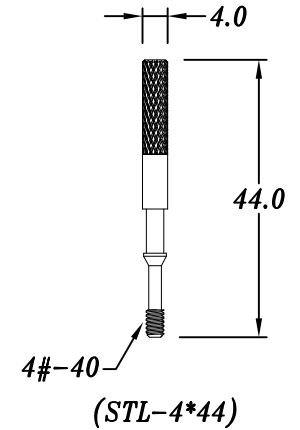

09PIN Short Screw

25PIN Long Screw

	A±0.2	B±0.2	C±0.2	D±0.1	E±0.1	STF-4*10.5	STB-4*12.5	SN-4*5	SSW-4	STL-4*44
09P	31.0	45.0	15.85	25.0	7.0	2PCS	2PCS	2PCS	2PCS	
25P	55.0	49.0	18.25	47.0	10.5	2PCS		2PCS		2PCS