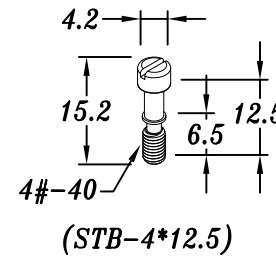

09PIN Short Screw

25PIN Long Screw

	A±0.2	B±0.2	C±0.2	D±0.1	E±0.1	STF-4*10.5	STB-4*12.5	SN-4*5	SSW-4	STL-4*44
09P	31.0	45.0	15.85	25.0	7.0	2PCS	2PCS	2PCS	2PCS	
25P	55.0	49.0	18.25	47.0	10.5	2PCS		2PCS		2PCS