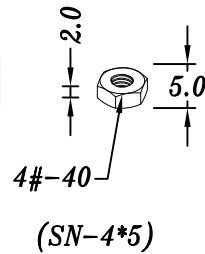

09PIN Short Screw

25PIN Long Screw

	A±0.2	B±0.2	C±0.2	D±0.1	E±0.1	STF-4*10.5	STB-4*12.5	SN-4*5	SSW-4	STL-4*44
09P	31.0	45.0	15.85	25.0	7.0	2PCS	2PCS	2PCS	2PCS	
25P	55.0	49.0	18.25	47.0	10.5	2PCS		2PCS		2PCS