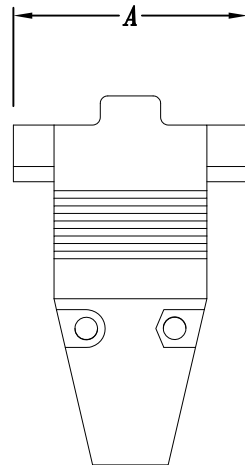

09PIN Short Screw

25PIN Long Screw

	A±0.2	B±0.2	C±0.2	D±0.1	E±0.1	STF-4*10.5	STB-4*12.5	SN-4*5	SSW-4	STL-4*44
09P	31.0	45.0	15.85	25.0	7.0	2PCS	2PCS	2PCS	2PCS	
25P	55.0	49.0	18.25	47.0	10.5	2PCS		2PCS		2PCS