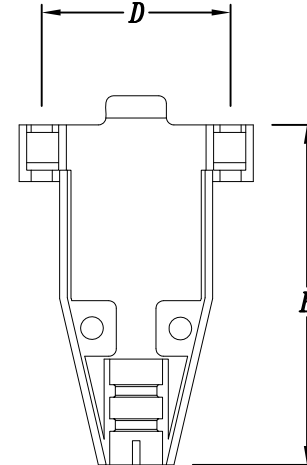

09PIN Short Screw

25PIN Long Screw

	A±0.2	B±0.2	C±0.2	D±0.1	E±0.1	STF-4*10.5	STB-4*12.5	SN-4*5	SSW-4	STL-4*44
09P	31.0	45.0	15.85	25.0	7.0	2PCS	2PCS	2PCS	2PCS	
25P	55.0	49.0	18.25	47.0	10.5	2PCS		2PCS		2PCS