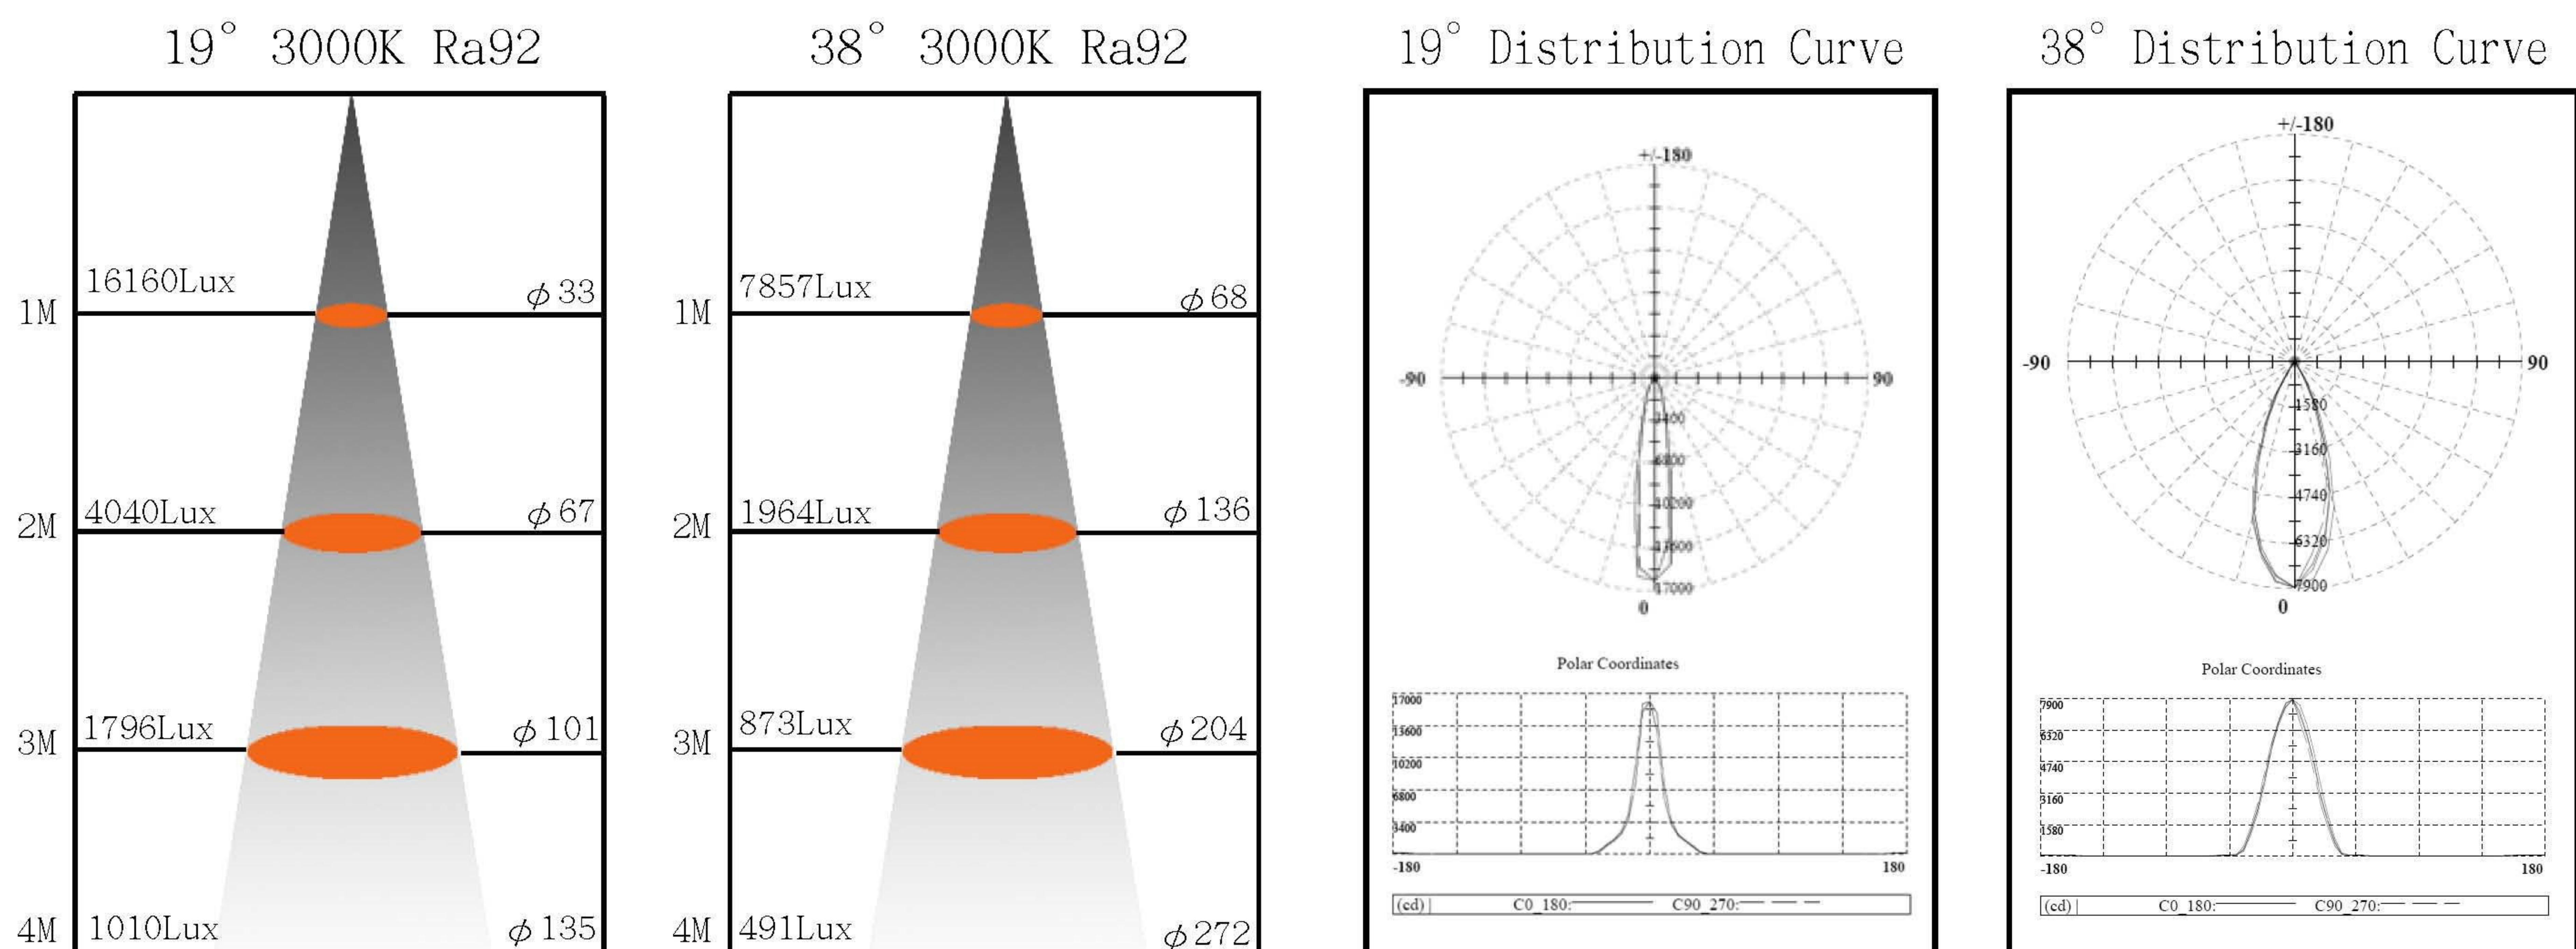

CSTLS Series > CSTLS45-B9XX-XX

Features

- 使用超高演色性的 COB封裝光源，提供最接近自然光，最專業的商業照明光色，讓商品呈現亮麗的色彩，強烈的吸引客戶的目光。
- 精準的色溫，色差控制，光色均一穩定，超越傳統陶瓷複金屬光源，使用壽命可達 5萬小時，更可以節能超過 50%。
- 鋁合金壓鑄外殼堅固美觀，配合多種出光角度，應用於區域照明或焦點照明，皆能展現極佳的效果。
- 適用場所: 百貨公司、精品店、專櫃、大賣場、連鎖店、商品展示區等商業場所。
- 搭配各類專業用之特殊光源，作為肉品、海產、蔬果、麵包、金飾珠寶等之專業照明，更有超乎想像之卓越效果。

Specification

Type / 型號	Volt/ 電壓 (V)	W / 功率	CCT / 色溫 K (XX)	Ra / 演色性	Flux/ 光通量 (lm) 3000K	Beam Angle 光束角 °(XX)
CSTLS-45B930	90~260	45	3000	>90	3850	19° ,38°
CSTLS-45B942	90~260	45	4200	>90	4050	19° ,38°